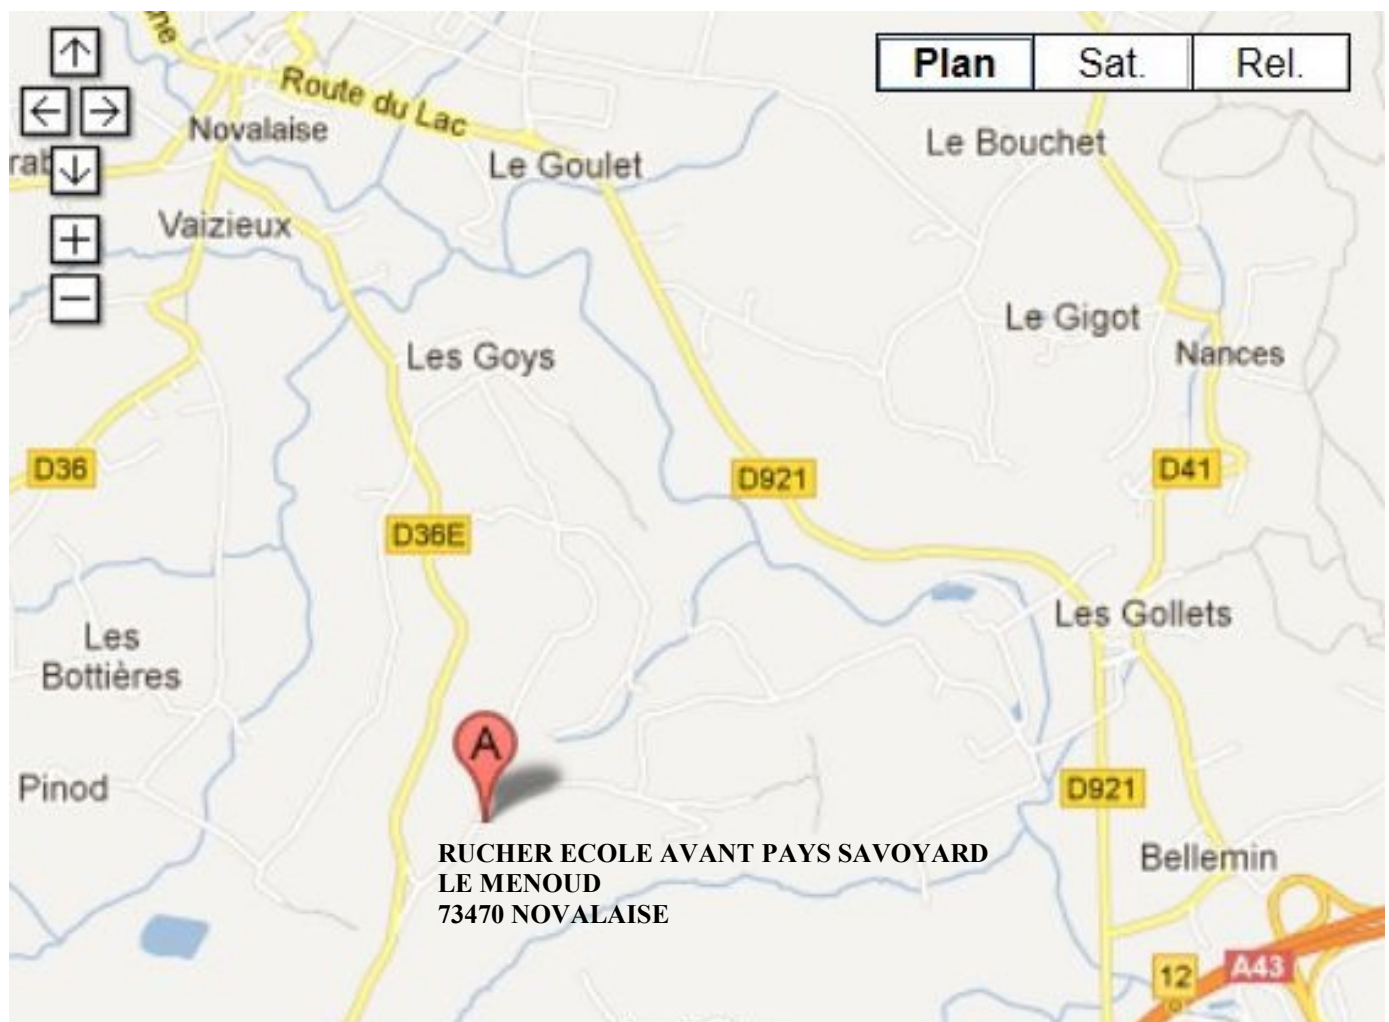

LE RUCHER DES ALLOBROGES

Fondé en 1893

Rucher école de Novalaise

Programme de l'année 2024

Notre programme de formation apicole débute dès le samedi 23 Mars 2024 au lieu-dit Le Menoud, Novalaise 73470. Nous aborderons tout au long de cette nouvelle saison les points suivants :

Contact Rucher école : Tel : 0671917947
Email : rucherecole.avantpays73@gmail.com

Des dates pourront être ajoutées, pour permettre de suivre l'élevage de reines, l'extraction du miel, les traitements anti varroa.

Horaire : 13H30 à 16h00

Pensez à venir avec votre tenue de protection : gants, voileEtc, ainsi que votre lève-cadres. L'adhésion au Rucher des Allobroges est obligatoire pour suivre nos cours et être assuré pour cette activité. Les cours sont eux totalement gratuits.

Pour ne pas vous perdre :

Depuis Novalaise, prendre la route du Banchet (D36) , après le pont prendre la route de Vasieux (D36E). Après le pont prendre la troisième route sur la gauche lieux dits Le Menoud. Faire 200m sur le chemin de terre pour nous apercevoir au bout de la ligne droite.